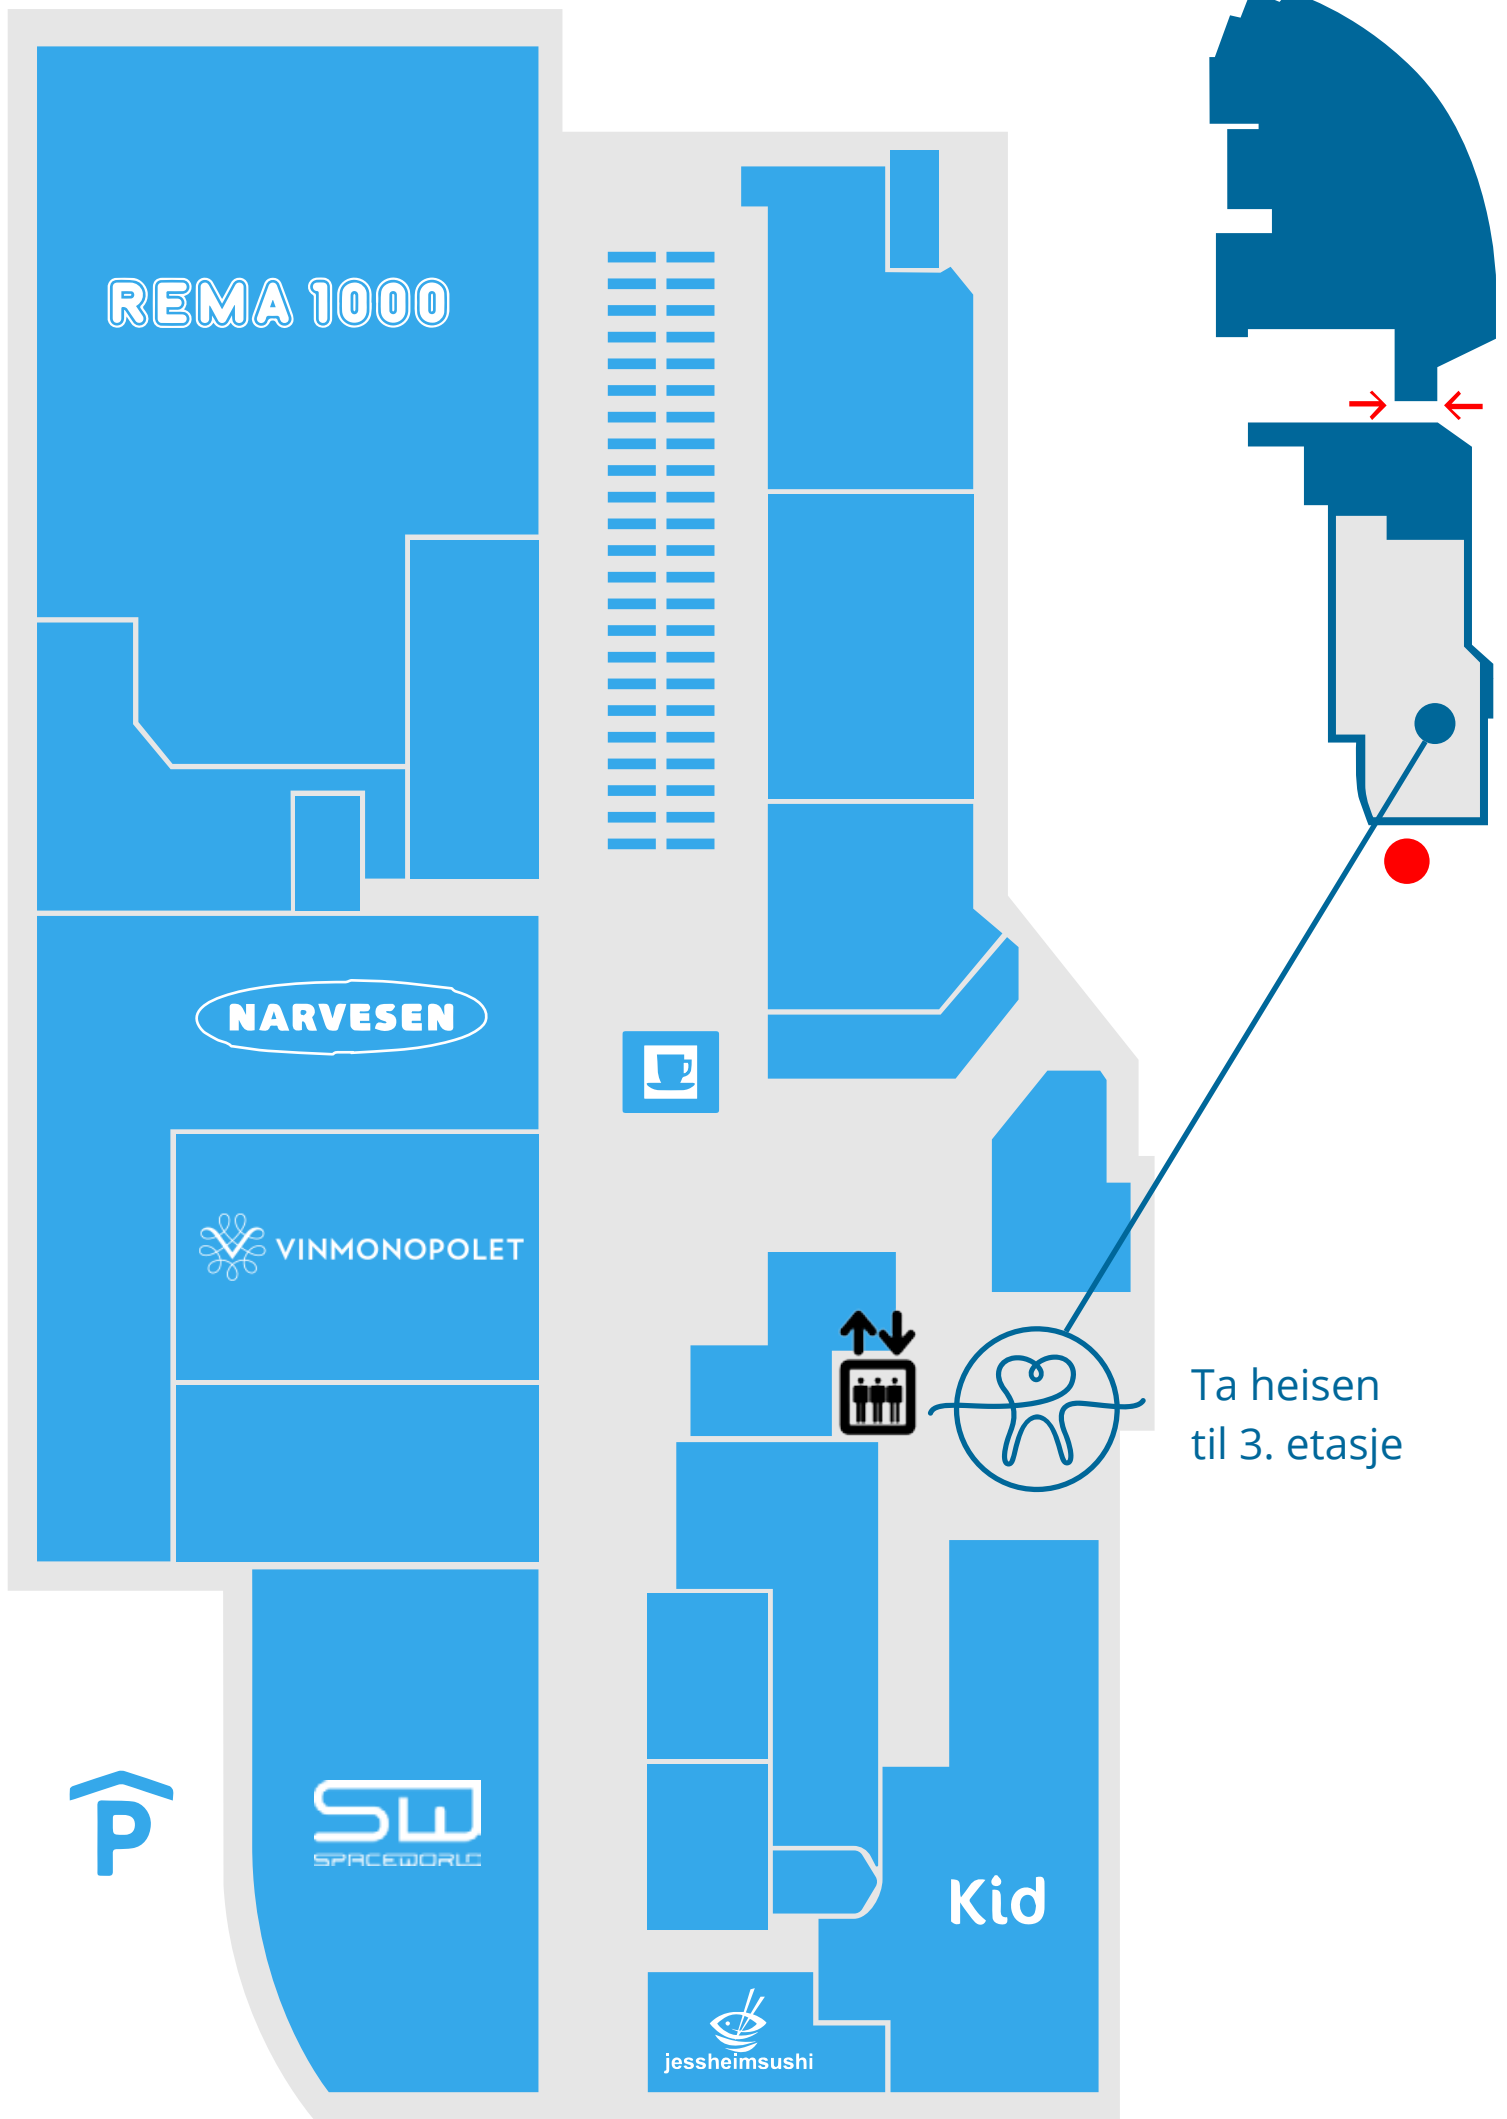

# PLAN 0

JESSHEIM  
STORSENTER

Ta heisen  
til 3. etasje

Inngang fra gateplan  
ved buss- og togstasjon

Stensby & Trøn